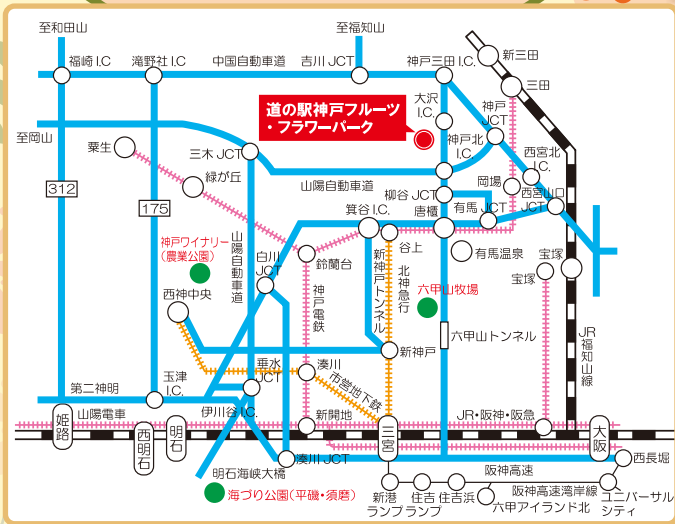

日時
場所

平成30年

10月20日(土)

10:00~15:00

道の駅神戸フルーツ・フラワーパーク
ウェルカムステーション前広場

Fの会活動
収穫祭

模擬店
多数

新鮮野菜/焼きそば/たこ焼き
大学いも/綿菓子/ポップコーン
フランクフルト
キャラクターすくい/他ゲーム
自主製品販売など...