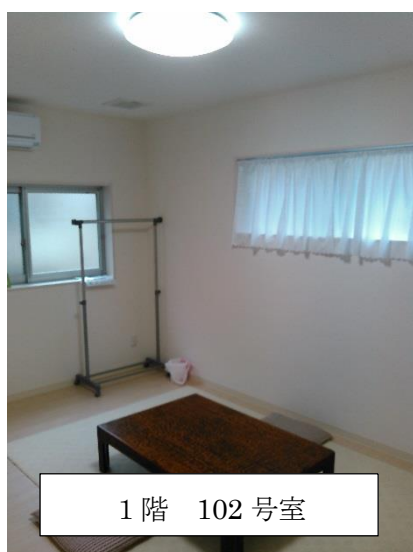

シャトレミノン体験型グループホーム改修写真

1階 食堂兼リビング (右側)

1階 食堂兼リビング (左側)

1階 食堂兼リビング (左側)

1階 食堂兼リビング (右側)

改修以外の既存設備 (洗面所・洗濯場・浴室)

シャトレミノン体験型グループホーム改修写真

シャトレミノン体験型グループホーム改修写真

1階居室用トイレ

1階 101号室

1階 101号室

1階 101号室

1階 101号室※ベッド付

1階 102号室

1階 102号室

1階 102号室