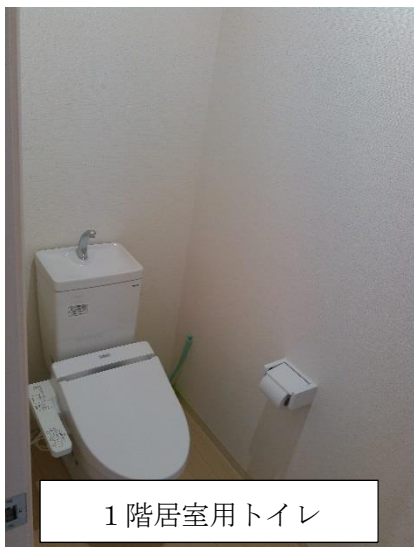

シャトレミノン体験型グループホーム改修写真

1階 食堂兼リビング (右側)

1階 食堂兼リビング (左側)

1階 食堂兼リビング (左側)

1階 食堂兼リビング (右側)

改修以外の既存設備 (洗面所・洗濯場・浴室)

シャトレミノン体験型グループホーム改修写真

シャトレミノン体験型グループホーム改修写真

1階居室用トイレ

1階 101号室

1階 101号室

1階 101号室

1階 101号室※ベッド付

1階 102号室

1階 102号室

1階 102号室