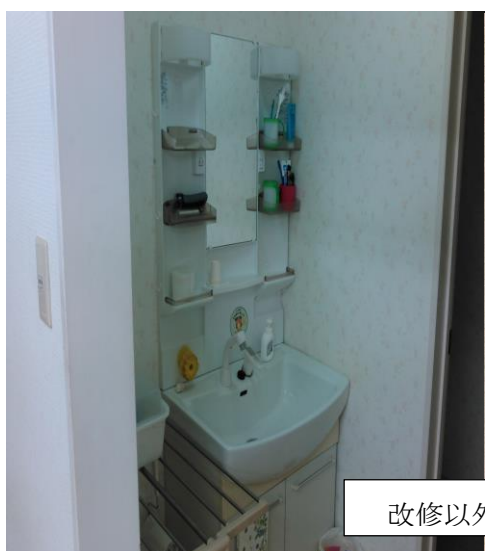

シャトレミノン体験型グループホーム改修写真

1階 食堂兼リビング (右側)

1階 食堂兼リビング (左側)

1階 食堂兼リビング (左側)

1階 食堂兼リビング (右側)

改修以外の既存設備 (洗面所・洗濯場・浴室)

シャトレミノン体験型グループホーム改修写真

シャトレミノン体験型グループホーム改修写真

1階居室用トイレ

1階 101号室

1階 101号室

1階 101号室

1階 101号室※ベッド付

1階 102号室

1階 102号室

1階 102号室